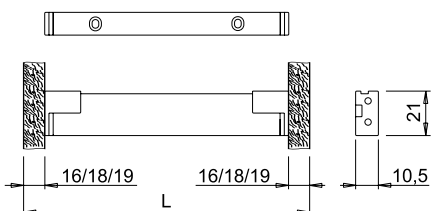

LED профил за корпус

BASKI

Алуминиев LED профил за осветление на вътрешността на
шкафове с две цветни температури

BASKI HE D-M

със сензор/и за близост

Код	Дължина	W / Vdc	Цвят	Цена с ДДС
	450 mm	3,4 W 24VDC	черно	
551-1341632/HE	600 mm	4,8 W 24VDC	черно	130,80 лв.
	750 mm	6,2 W 24VDC	черно	
	900 mm	7,7 W 24VDC	черно	
	1050 mm	9,1 W 24VDC	черно	
	1200 mm	10,6 W 24VDC	черно	

Стандартно се предлагат дистанционни държачи за монтиране отстрани на модула с дебелина 16 mm, 18 mm и 19 mm.

По заявка се предлагат държачи за монтаж под горния панел или рафт.

BASKI HE D-M 1000mm

	D-Motion white
Цветна температура	3000 - 4000 K
Светлинен поток	970 lm/m
Светлинна ефективност	101 lm/W
CRI	Ra 80

BASKI D-M

LED профил за кухненски шкафове

BASKI D-Motion е линейно осветително тяло за използване в модули с чекмеджета или мебелни врати с панти. Алюминиевият профил, който е с дебелина само 10 mm, интегрира инфрачервен сензор, който автоматично включва и изключва светлината при отваряне и затваряне на вратата. BASKI D-MOTION може да се монтира отстрани на корпуса на мебели с дебелина 16 mm, 18 mm или 19 mm или под горния рафт със специални държачи, които се доставят отделно. Можете да промените цветната температура от 4000K (неутрална светлина) до 2700K (топла светлина).