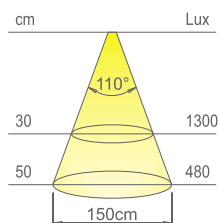

LED профил за корпус

BASKI

Алуминиев LED профил за осветление на вътрешността на
шкафове с две цветни температури

BASKI HE D-M

със сензор/и за близост

Код	Дължина	W / Vdc	Цвят	Цена с ДДС
	450 mm	3,4 W 24VDC	черно	
551-1341632/HE	600 mm	4,8 W 24VDC	черно	130,80 лв.
	750 mm	6,2 W 24VDC	черно	
	900 mm	7,7 W 24VDC	черно	
	1050 mm	9,1 W 24VDC	черно	
	1200 mm	10,6 W 24VDC	черно	

Стандартно се предлагат дистанционни държачи за монтиране отстрани на модула с дебелина 16 mm, 18 mm и 19 mm.

По заявка се предлагат държачи за монтаж под горния панел или рафт.

BASKI HE D-M 1000mm

	D-Motion white
Цветна температура	3000 - 4000 K
Светлинен поток	970 lm/m
Светлинна ефективност	101 lm/W
CRI	Ra 80