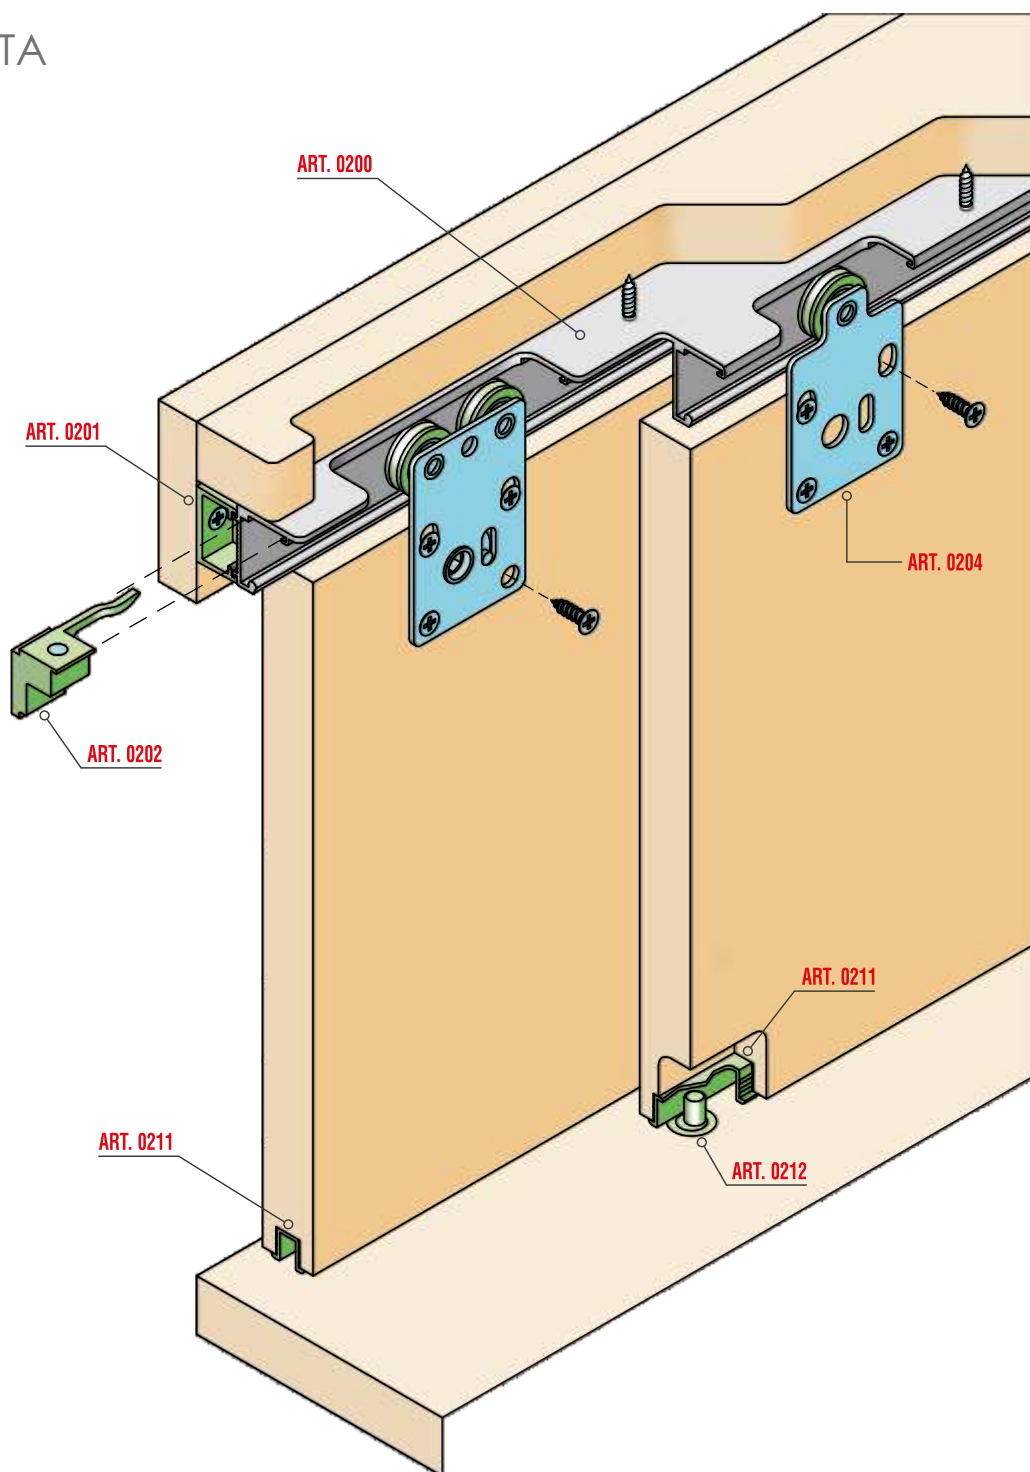

МЕХАНИЗМИ ЗА МЕБЕЛНИ ПЛЪЗГАЩИ СЕ ВРАТИ СЕРИЯ 200

КОМПЛЕКТ ЗА 1 ВРАТА

КОД: **0204AC**

19.20 ЛВ. С ДДС

ГОРЕН ПРОФИЛ
АЛУМИНИЙ 2.0 м.

КОД: **0320AF-2**

18.00 ЛВ. С ДДС

ДОЛЕН ПРОФИЛ
АЛУМИНИЙ 2.0 м.

КОД: **0300AF-2**

12.50 ЛВ. С ДДС

ПВЦ ДЪРЖАЧ
ЗА БЛЕНДА

КОД: **0201**

1.20 ЛВ. С ДДС

KIT 0204 AC-MAX 25 KG

ОПИСАНИЕ НА КОМПЛЕКТА

0202	СТОПЕР ЛЯВО/ДЯСНО
0204	РОЛКА С 1 ЛАГЕР БЕЗ ЕКСЦЕНТРИК
0212	ДОЛЕН ВОДАЧ С ЕКСЦЕНТРИК

РЕЛСИ / ПРОФИЛИ

0200		ГОРНА РЕЛСА
0211		ДОЛЕН ПРОФИЛ ЗА ВРАТА
0201		ДЪРЖАЧ ЗА БЛЕНДА

H =	X - 35
A =	26 - S*/2
B =	29

S* (spessore / thickness)
min.20 - max 22

СХЕМА ЗА РАЗПРОБИВАНЕ