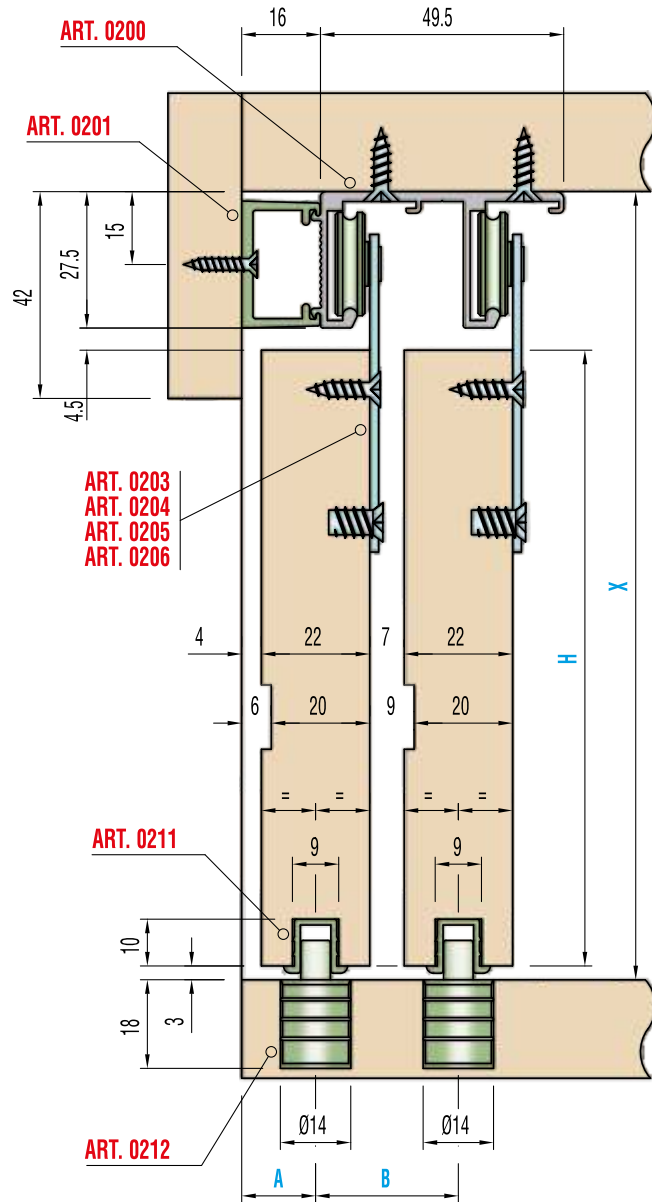

МЕХАНИЗМИ ЗА МЕБЕЛНИ ПЛЪЗГАЩИ СЕ ВРАТИ СЕРИЯ 200

КОМПЛЕКТ ЗА 1 ВРАТА

КОД: **0204AC**

19.20 ЛВ. С ДДС

ГОРЕН ПРОФИЛ
АЛУМИНИЙ 2.0 м.

КОД: **0320AF-2**

18.00 ЛВ. С ДДС

ДОЛЕН ПРОФИЛ
АЛУМИНИЙ 2.0 м.

КОД: **0300AF-2**

12.50 ЛВ. С ДДС

ПВЦ ДЪРЖАЧ
ЗА БЛЕНДА

КОД: **0201**

1.20 ЛВ. С ДДС

KIT 0204 AC-MAX 25 KG

ОПИСАНИЕ НА КОМПЛЕКТА

0202	СТОПЕР ЛЯВО/ДЯСНО
0204	РОЛКА С 1 ЛАГЕР БЕЗ ЕКСЦЕНТРИК
0212	ДОЛЕН ВОДАЧ С ЕКСЦЕНТРИК

РЕЛСИ / ПРОФИЛИ

0200		ГОРНА РЕЛСА
0211		ДОЛЕН ПРОФИЛ ЗА ВРАТА
0201		ДЪРЖАЧ ЗА БЛЕНДА

H =	X - 35
A =	26 - S*/2
B =	29

S* (spessore / thickness)
min.20 - max 22

СХЕМА ЗА РАЗПРОБИВАНЕ