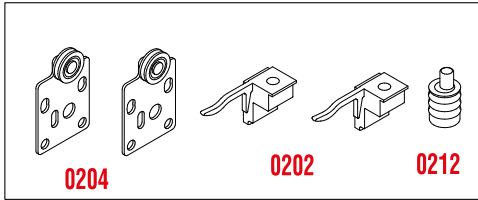

КОД: **0300AF-2**

12.50 ЛВ. С ДДС

ПВЦ ДЪРЖАЧ
ЗА БЛЕНДА

КОД: **0201**

1.20 ЛВ. С ДДС

KIT 0204 AC-MAX 25 KG

ОПИСАНИЕ НА КОМПЛЕКТА

0202	СТОПЕР ЛЯВО/ДЯСНО
0204	РОЛКА С 1 ЛАГЕР БЕЗ ЕКСЦЕНТРИК
0212	ДОЛЕН ВОДАЧ С ЕКСЦЕНТРИК

РЕЛСИ / ПРОФИЛИ

0200		ГОРНА РЕЛСА
0211		ДОЛЕН ПРОФИЛ ЗА ВРАТА
0201		ДЪРЖАЧ ЗА БЛЕНДА

H =	X - 35
A =	26 - S*/2
B =	29

S* (spessore / thickness)
min.20 - max 22

СХЕМА ЗА РАЗПРОБИВАНЕ