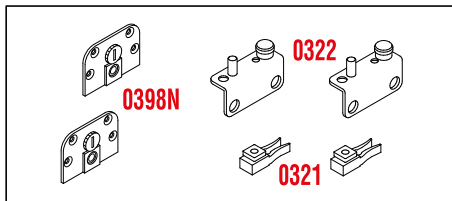

## МЕХАНИЗМИ ЗА МЕБЕЛНИ ПЛЪЗГАЩИ СЕ ВРАТИ СЕРИЯ 300

КОМПЛЕКТ ЗА 1 ВРАТА  
КОД: 0322-398 - 26.40 лв. с ДДС

КИТ 0322-398-МАХ 40 KG

### ОПИСАНИЕ НА КОМПЛЕКТА

0398N	ДОЛНА КОЛИЧКА С ЕКСЦЕНТРИК
0321	СТОПЕРИ
0322	ГОРНИ ВОДАЧИ - ЛЯВ/ДЕСЕН

ГОРЕН ПРОФИЛ АЛУМИНИЙ 2.0 м.  
КОД: 0320AF-2 - 18.00 лв. с ДДС

ДОЛЕН ПРОФИЛ АЛУМИНИЙ 2.0 м.  
КОД: 0300AF-2 - 12.50 лв. с ДДС

### РЕЛСИ / ПРОФИЛИ

0320		ГОРЕН ПРОФИЛ
0300		ДОЛЕН ПРОФИЛ