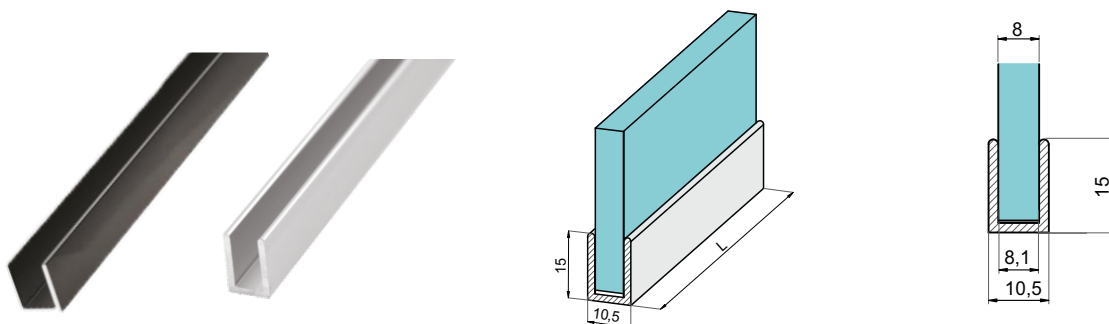

Алуминиеви профили за дебелина на стъклото 8 мм

Финиш	Дължина	Код	Цена
полиран алуминий	2200 мм	45045-GG15-APS-220	16,87 евро с ДДС
черен мат	3000 мм	45045-GG15-300-ABK	.....евро с ДДС