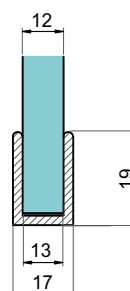

Финиш	Дължина	Код	Цена
огледален хром	2300 мм	15.22.514-0	97.41 евро с ДДС