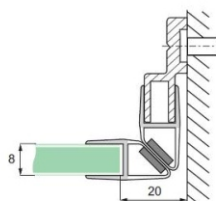

Профил за стена за магнит, полиран алуминий

Дебелина стъкло	Дължина	Код	Цена
за 8 мм	2.5 метра	15.23.200-0	43.49 евро с ДДС