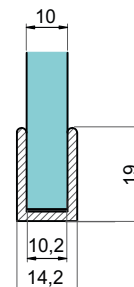

## Алуминиеви профили за дебелина на стъклото 10 мм

дебелина на стената 2 мм

Финиш	Дължина	Код	Цена
полиран алуминий	2200 мм	4444-U2200-PA	32.48 евро/брой с ДДС
полиран алуминий	2200 мм	1250-U2200-PA	18,52 евро/брой с ДДС
полиран алуминий	3000 мм	1250-603.55-TC00.6	7,95 евро/л.м. с ДДС
<b>черен мат</b>	<b>2200 мм</b>	<b>1250-U2200-B</b>	<b>15,03 евро/брой с ДДС</b>
<b>черен мат</b>	<b>3000 мм</b>	<b>1250-603.55-TC35.6</b>	<b>6,87 евро/л.м. с ДДС</b>
огледален хром	2200 мм	4444-U2200-CP	61.47 евро/брой с ДДС
огледален хром	2600 мм	15.23.509-2	111,91 евро/брой с ДДС
полирано злато	3000 мм	15.23.513-8	22,70 евро/брой с ДДС
грано злато LG	2200 мм	1250-U2200-BB	21,26 евро/брой с ДДС
грано злато LG	3000 мм	1250-603.55-TC21.6	9,23 евро/л.м. с ДДС

## **F - профил за възраждане в под/стена**

Деб. стъкло/покр.	Дължина	Код	Цена
за 10 мм/мат. алум.	2500 мм	8080-SAY.385.10.PK	..... евро с ДДС

## Алуминиеви профили за дебелина на стъклото 8 мм

Финиш	Дължина	Код	Цена
полиран алуминий	2200 мм	45045-GG15-APS-220	16,87 евро с ДДС
черен мат	3000 мм	45045-GG15-300-ABK	.....евро с ДДС

Финиш	Дължина	Код	Цена
огледален хром	2600 мм	15.23.504-6	102,05 евро с ДДС