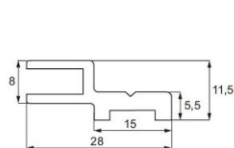

Профил за стена за магнит, полиран алуминий

Дебелина стъкло	Дължина	Код	Цена
за 8 мм	2.5 метра	15.23.200-0	43.49 евро с ДДС