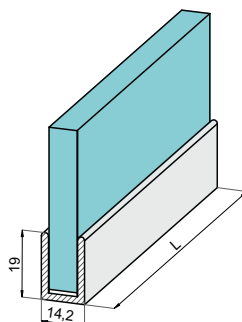

## Алуминиеви профили за дебелина на стъклото 10 мм

дебелина на стената 2 мм

Финиш	Дължина	Код	Цена
полиран алуминий	2200 мм	4444-U2200-PA	32.48 евро/брой с ДДС
полиран алуминий	2200 мм	1250-U2200-PA	18,52 евро/брой с ДДС
полиран алуминий	3000 мм	1250-603.55-TC00.6	7,95 евро/л.м. с ДДС
<b>черен мат</b>	<b>2200 мм</b>	<b>1250-U2200-B</b>	<b>15,03 евро/брой с ДДС</b>
<b>черен мат</b>	<b>3000 мм</b>	<b>1250-603.55-TC35.6</b>	<b>6,87 евро/л.м. с ДДС</b>
огледален хром	2200 мм	4444-U2200-CP	61.47 евро/брой с ДДС
огледален хром	2600 мм	15.23.509-2	111,91 евро/брой с ДДС
полирано злато	3000 мм	15.23.513-8	22,70 евро/брой с ДДС
грано злато LG	2200 мм	1250-U2200-BB	21,26 евро/брой с ДДС
грано злато LG	3000 мм	1250-603.55-TC21.6	9,23 евро/л.м. с ДДС

## **F - профил за възраждане в под/стена**

Деб. стъкло/покр.	Дължина	Код	Цена
за 10 мм/мат. алум.	2500 мм	8080-SAY.385.10.PK	..... евро с ДДС