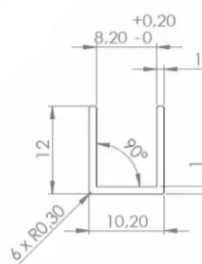

Финиш	Дължина	Код	Цена
черен мат	2500 мм	15.22.506-5	13,42 евро с ДДС
гран алуминий	3000 мм	15.26.506-0	32,21 евро с ДДС