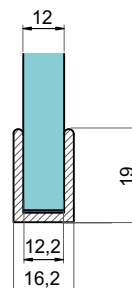

Алуминиеви профили за дебелина на стъклото 12 мм

Финиш	Дължина	Код	Цена
полиран алуминий	2500 мм	15.22.515-0	37.70 евро с ДДС