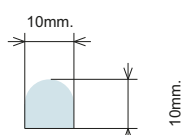

## Поставяне на набивни уплътнения при профил за 10 мм стъкло

Стъкло 8 мм

Стъкло 6 мм

## Прагове за пог

Размери	Дължина	Код	Цена
10x5 мм/поликарб.	2.5 метра	<b>15.22.400-0</b>	18,84 евро с ДДС
10x10 мм/поликарб.	2.5 метра	<b>15.22.401-0</b>	23,78 евро с ДДС
15x8 мм/пол.алум.	1.0 метър	<b>0003-HLD-BS4001A</b>	11,13 евро с ДДС
15x8 мм/черен мат	1.0 метър	<b>0003-HLD-BS4001A-B</b>	11,48 евро с ДДС