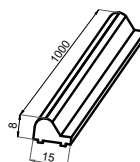

## Поставяне на набивни уплътнения при профил за 10 мм стъкло

Стъкло 8 мм

Стъкло 6 мм

## Прагове за пог

Размери	Дължина	Код	Цена
10x5 мм/поликарб.	2.5 метра	<b>15.22.400-0</b>	18,84 евро с ДДС
10x10 мм/поликарб.	2.5 метра	<b>15.22.401-0</b>	23,78 евро с ДДС
15x8 мм/пол.алум.	1.0 метър	<b>0003-HLD-BS4001A</b>	11,13 евро с ДДС
15x8 мм/черен мат	1.0 метър	<b>0003-HLD-BS4001A-B</b>	11,48 евро с ДДС