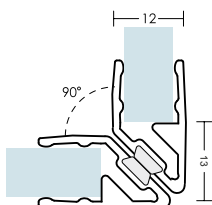

Профили за магнити за стъкло/стена

Уплътнение Магнит 90/180 градуса в полиран алуминиев профил за 8 мм стъкло

Дебелина стъкло	Дължина	Код	Цена
за 8 мм	2.2 метра	45045-S21-08-APS	42.62 евро с ДДС
за 8 мм	3.0 метра	45045-S21-08-300-APS	57.45 евро с ДДС