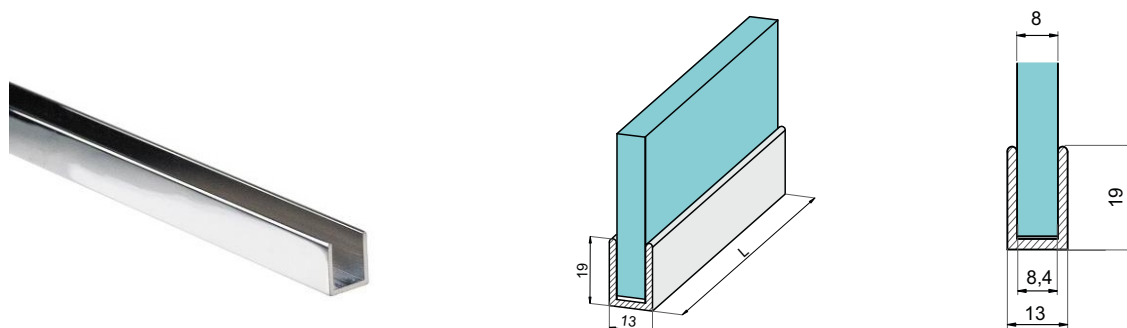

Финиш	Дължина	Код	Цена
огледален хром	2600 мм	15.23.504-6	102,05 евро с ДДС

Финиш	Дължина	Код	Цена
черен мат	2500 мм	15.22.506-5	13,42 евро с ДДС
гран алуминий	3000 мм	15.26.506-0	32,21 евро с ДДС