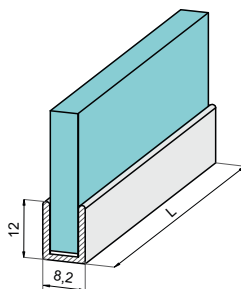

Алуминиеви профили за дебелина на стъклото 6 мм

Финиш	Дължина	Код	Цена
полиран алуминий	2500 мм	15.22.500-0	21.47 евро с ДДС
черен мат	2500 мм	15.22.500-3	14.50 евро с ДДС