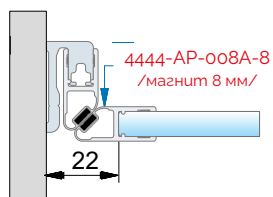

Профил за стена за магнит за 8 мм стъкло

Покритие	Дължина	Код	Цена
полиран алуминий	2.2 метра	1250-509.279-ТС00-2.2	27.61 евро с ДДС
черен мат	2.2 метра	1250-509.279-ТС35-2.2	27.61 евро с ДДС