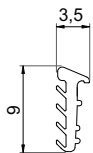

Набивни силиконови прозрачни гуми за профил

набивна гума 2 мм

дължина _____ ролка 300 м
материал _____ силикон
код: **7777-FV8**
цена: **1,16 евро/м**