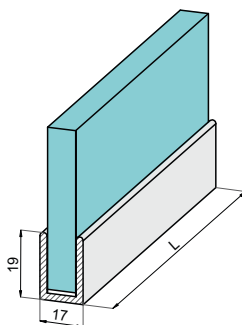

Финиш	Дължина	Код	Цена
огледален хром	2300 мм	15.22.514-0	97.41 евро с ДДС