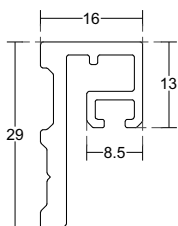

Профил за стена за магнит за 8 мм стъкло

Покритие	Дължина	Код	Цена
полиран алуминий	2.2 метра	1250-509.279-ТС00-2.2	27.61 евро с ДДС
черен мат	2.2 метра	1250-509.279-ТС35-2.2	27.61 евро с ДДС