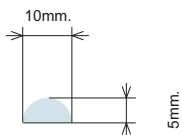

## Поставяне на набивни уплътнения при профил за 10 мм стъкло

Стъкло 8 мм

Стъкло 6 мм

## Прагове за пог

Размери	Дължина	Код	Цена
10x5 мм/поликарб.	2.5 метра	<b>15.22.400-0</b>	18,84 евро с ДДС
10x10 мм/поликарб.	2.5 метра	<b>15.22.401-0</b>	23,78 евро с ДДС
15x8 мм/пол.алум.	1.0 метър	<b>0003-HLD-BS4001A</b>	11,13 евро с ДДС
15x8 мм/черен мат	1.0 метър	<b>0003-HLD-BS4001A-B</b>	11,48 евро с ДДС