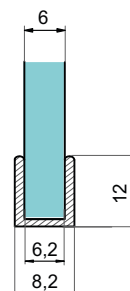

## Алуминиеви профили за дебелина на стъклото 12 мм

Финиш	Дължина	Код	Цена
полиран алуминий	2500 мм	15.22.515-0	37.70 евро с ДДС

Финиш	Дължина	Код	Цена
огледален хром	2300 мм	15.22.514-0	97.41 евро с ДДС

## Алуминиеви профили за дебелина на стъклото 6 мм

Финиш	Дължина	Код	Цена
полиран алуминий	2500 мм	15.22.500-0	21.47 евро с ДДС
черен мат	2500 мм	15.22.500-3	14.50 евро с ДДС