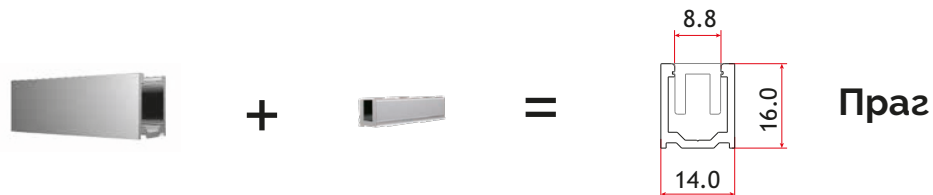

Алуминиеви профили за дебелина на стъклото 8 мм

Основен /погов/ профил

Финиш	Дължина	Код	Цена
полиран алуминий	2200 мм	1250-LG31.509.193.E3/00-2.2	43,81 евро с ДДС
черен мат	2200 мм	1250-LG31.509.193.E6/35-2.2	49,61 евро с ДДС
грано злато	2200 мм	1250-LG31.509.193.E4/21-2.2	59,53 евро с ДДС

По запитване може и на 3 метра

Капачка за /погов/ профил

Финиш	Дължина	Код	Цена
полиран алуминий	2200 мм	1250-LG03.509.192.E3/00-2.2	38,65 евро с ДДС
черен мат	2200 мм	1250-LG03.509.192.E6/35-2.2	43,81 евро с ДДС
грано злато	2200 мм	1250-LG03.509.192.E4/21-2.2	52,57 евро с ДДС

По запитване може и на 3 метра