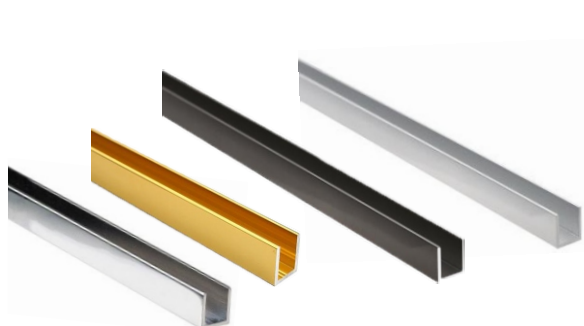

## Алуминиеви профили за дебелина на стъклото 10 мм

дебелина на стената 2 мм

Финиш	Дължина	Код	Цена
полиран алуминий	2200 мм	4444-U2200-PA	32.48 евро/брой с ДДС
полиран алуминий	2200 мм	1250-U2200-PA	18,52 евро/брой с ДДС
полиран алуминий	3000 мм	1250-603.55-TC00.6	7,95 евро/л.м. с ДДС
<b>черен мат</b>	<b>2200 мм</b>	<b>1250-U2200-B</b>	<b>15,03 евро/брой с ДДС</b>
<b>черен мат</b>	<b>3000 мм</b>	<b>1250-603.55-TC35.6</b>	<b>6,87 евро/л.м. с ДДС</b>
огледален хром	2200 мм	4444-U2200-CP	61.47 евро/брой с ДДС
огледален хром	2600 мм	15.23.509-2	111,91 евро/брой с ДДС
полирано злато	3000 мм	15.23.513-8	22,70 евро/брой с ДДС
грано злато LG	2200 мм	1250-U2200-BB	21,26 евро/брой с ДДС
грано злато LG	3000 мм	1250-603.55-TC21.6	9,23 евро/л.м. с ДДС

## **F - профил за възраждане в под/стена**

Деб. стъкло/покр.	Дължина	Код	Цена
за 10 мм/мат. алум.	2500 мм	8080-SAY.385.10.PK	..... евро с ДДС

## Алуминиеви профили за дебелина на стъклото 8 мм

Финиш	Дължина	Код	Цена
полиран алуминий	2200 мм	45045-GG15-APS-220	16,87 евро с ДДС
черен мат	3000 мм	45045-GG15-300-ABK	.....евро с ДДС

Финиш	Дължина	Код	Цена
огледален хром	2600 мм	15.23.504-6	102,05 евро с ДДС