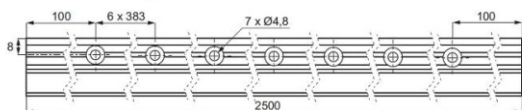

Профил за стена за магнит, полиран алуминий

Дебелина стъкло	Дължина	Код	Цена
за 8 мм	2.5 метра	15.23.200-0	43.49 евро с ДДС