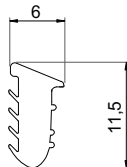

набивна гума 4 мм