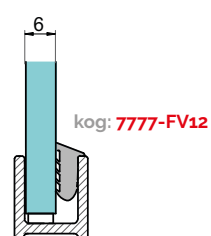

## Набивни силиконови прозрачни гуми за профил

набивна гума 2 мм

дължина \_\_\_\_\_ ролка 300 м  
 материал \_\_\_\_\_ силикон  
 код: **7777-FV8**  
 цена: **1,16 евро/м**

набивна гума 4 мм

дължина \_\_\_\_\_ ролка 180 м  
 материал \_\_\_\_\_ силикон  
 код: **7777-FV12**  
 цена: **1,62 евро/м**

## Прагове за пог

Размери	Дължина	Код	Цена
10x5 мм/поликарб.	2.5 метра	<b>15.22.400-0</b>	18,84 евро с ДДС
10x10 мм/поликарб.	2.5 метра	<b>15.22.401-0</b>	23,78 евро с ДДС
15x8 мм/пол.алум.	1.0 метър	<b>0003-HLD-BS4001A</b>	11,13 евро с ДДС
15x8 мм/черен мат	1.0 метър	<b>0003-HLD-BS4001A-B</b>	11,48 евро с ДДС