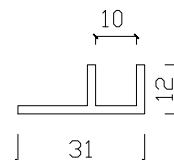

## **F - профил за възраждане в под/стена**

Деб. стъкло/покр.	Дължина	Код	Цена
за 10 мм/мат. алум.	2500 мм	8080-SAY.385.10.PK	..... евро с ДДС