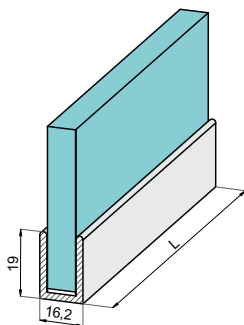

Алуминиеви профили за дебелина на стъклото 12 мм

Финиш	Дължина	Код	Цена
полиран алуминий	2500 мм	15.22.515-0	37.70 евро с ДДС