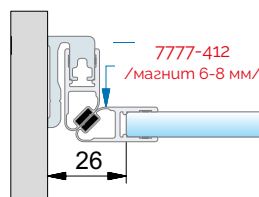

Профил за стена за магнит за 8 мм стъкло

Покритие	Дължина	Код	Цена
полиран алуминий	2.2 метра	1250-509.279-ТС00-2.2	27.61 евро с ДДС
черен мат	2.2 метра	1250-509.279-ТС35-2.2	27.61 евро с ДДС