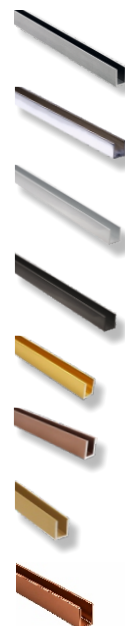

0003-HLD-S1039-RG
Конектор шина-стъкло
10x30 мм, краен (14-9-2)
Мед / Розово злато | Покритие
Цена: **30.00 евро с ДДС**

Профили и държачи

0003-HLD-UC10-1-RG
Профил за 10 мм стъкло
Мед / Розово злато | Покритие
пръчка 2.2 м
Цена: **25.30 евро/бр. с ДДС**

*За размери и чертежи моля,
отворете на стр. 4-7

Плъзгане Алфа мед / розово злато

ВАРИАНТ 1, КОД: 0003-HLD-S017-2W-RG

Плъзгане Алфа+ вар.1
с плътна дръжка и 2 м тръба,
Мед / Розово злато | Покритие

Цена: 245,00 евро с ДДС

П-образен профил за 6, 8, 10 или 12 мм стъкло

Материал: Алуминий

Размер (W/H/T):

F/6 мм стъкло (8,2 x 12 x 6,2 мм)

F/8 мм стъкло (10,2 x 12 x 8 мм) или (13 x 19 x 8,4 мм)

F/10 мм стъкло (14,2 x 19 x 10,2 мм)

F/12 мм стъкло (16,2 x 19 x 12,2 мм)

дебелина на стената 2 мм

Дран алуминий

Огледално хромирано покритие

Полиран алуминий

Черен мат

Полирано злато (месинг)

Дран мед