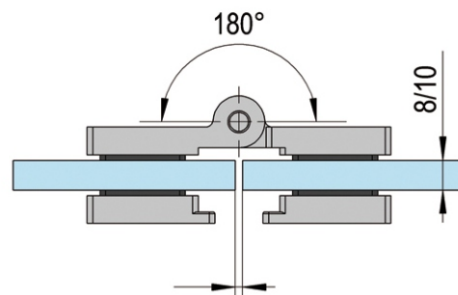

Покритие

Хром 0003-HLD-5067.GG

Черен мат 0003-HLD-5067.BLK

Мат месинг (злато) 0003-HLD-5067-SB

Мед / розово злато 0003-HLD-5067-RG