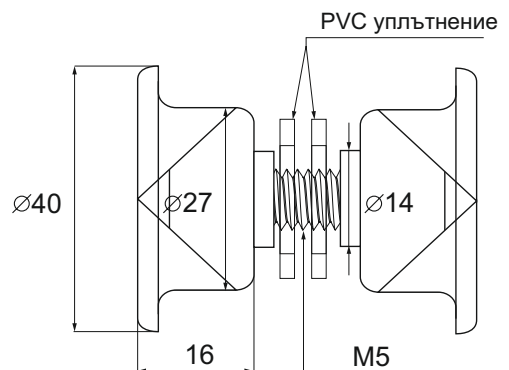

Материал: Стомана

Покритие

- Хром
- Черен мат
- Мат месинг (злато)
- Мед / розово злато

- 0003-HLD-S1043-PSS
- 0003-HLD-S1043-MB
- 0003-HLD-S1043-SB
- 0003-HLD-S1043-SB

Дръжка гъба Ø40

Материал: Месинг

Дебелина на стъклото: 6 - 12 мм

Размер: Ø40 x 16 мм

Отвор за пробиване: Ø10 мм

Покритие

- Хром
- Черен мат
- Мат месинг (злато)
- Мед / розово злато

- 0003-HLD-1007
- 0003-HLD-1007-MB
- 0003-HLD-1007-SB
- 0003-HLD-1007-RG

Ъглов държач стена-стъкло под 90°, ляв и десен, с декоративни капачки

П-образен профил за 6, 8, 10 или 12 мм стъкло

Материал: Алуминий

Размер (W/H/T):

F/6 мм стъкло (8,2 x 12 x 6,2 мм)

F/8 мм стъкло (10,2 x 12 x 8 мм) или (13 x 19 x 8,4 мм)

F/10 мм стъкло (14,2 x 19 x 10,2 мм)