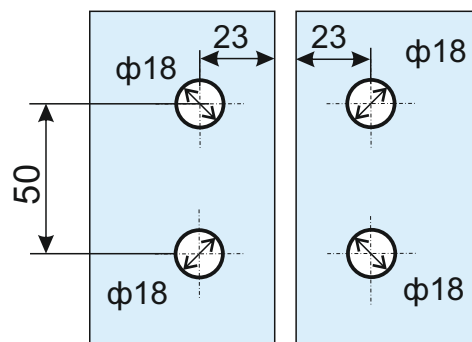

Покритие

Хром 0003-HLD-5067.GG

Черен мат 0003-HLD-5067.BLK

Мат месинг (злато) 0003-HLD-5067-SB

Мед / розово злато 0003-HLD-5067-RG