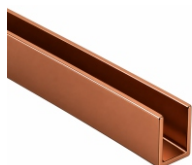

Укрепване тръба 10x30

0003-HLD-TUBE30x10-2-RG
Тръба 10x30x2000 мм
Мед / Розово злато | Покритие
Цена: **91.50 евро с ДДС**

0003-HLDoS1003-RG
Розово злато конектор
стена-шина 10x30, (2-4-2)
Мед / Розово злато | Покритие
Цена: **27.75 евро с ДДС**

0003-HLD-S1039-RG
Конектор шина-стъкло
10x30 мм, краен (14-9-2)
Мед / Розово злато | Покритие
Цена: **30.00 евро с ДДС**

Профили и държачи

0003-HLD-UC10-1-RG
Профил за 10 мм стъкло
Мед / Розово злато | Покритие
пръчка 2.2 м
Цена: **25.30 евро/бр. с ДДС**