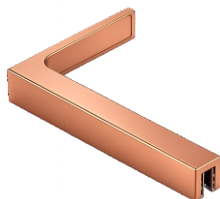

Укрепване тръба 10x30

0003-HLD-TUBE30x10-2-RG
Тръба 10x30x2000 мм
Мед / Розово злато | Покритие
Цена: **91.50 евро с ДДС**

0003-HLDoS1003-RG
Розово злато конектор
стена-шина 10x30, (2-4-2)
Мед / Розово злато | Покритие
Цена: **27.75 евро с ДДС**

0003-HLD-S1039-RG
Конектор шина-стъкло
10x30 мм, краен (14-9-2)
Мед / Розово злато | Покритие
Цена: **30.00 евро с ДДС**

Профили и държачи

0003-HLD-UC10-1-RG
Профил за 10 мм стъкло
Мед / Розово злато | Покритие
пръчка 2.2 м
Цена: **25.30 евро/бр. с ДДС**