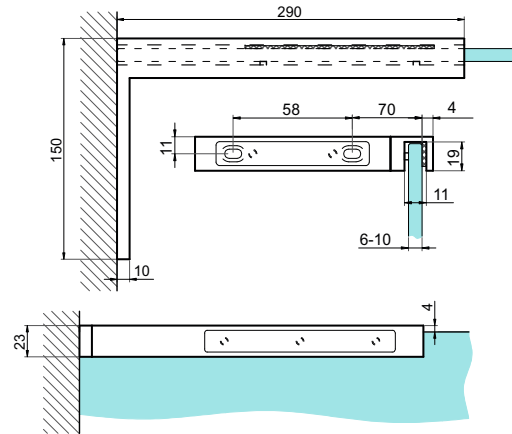

Размер: Ø40 x 16 мм

Отвор за пробиване: Ø10 мм

Покритие

- Хром
- Черен мат
- Мат месинг (злато)
- Мед / розово злато

- 0003-HLD-1007
- 0003-HLD-1007-MB
- 0003-HLD-1007-SB
- 0003-HLD-1007-RG

Ъглов държач стена-стъкло под 90°, ляв и десен, с декоративни капачки

П-образен профил за 6, 8, 10 или 12 мм стъкло

Материал: Алуминий

Размер (W/H/T):

F/6 мм стъкло (8,2 x 12 x 6,2 мм)

F/8 мм стъкло (10,2 x 12 x 8 мм) или (13 x 19 x 8,4 мм)

F/10 мм стъкло (14,2 x 19 x 10,2 мм)

F/12 мм стъкло (16,2 x 19 x 12,2 мм)

дебелина на стената 2 мм

Дран алуминий

Огледално хромирано покритие

Полиран алуминий

Черен мат

Полирано злато (месинг)

Дран мед