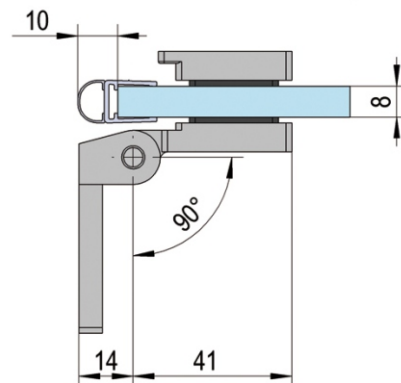

Хармония с капачки Панта стена - стъкло W/G

Приложение

Със скрити винтове (с капачки)
За стъклени врати
Изисква се пробиване/рязане
Гумени уплътнения

Материал: Месинг
Отваряне: 90°
Дебелина на стъклото: 6 - 10 мм
Товароносимост: 18 кг на панта

Покритие

Хром 0003-HLD-5065CU.WG (отваряне навън)
0003-HLD-5065CU.WG (отваряне навътре)

Черен мат 0003-HLD-5065CU.BLK (отваряне навътре)
мат

Мат месинг (злато) 0003-HLD-5065CU-SB (отваряне навътре)

Мед / розово злато 0003-HLD-5065CU-RG (отваряне навътре)