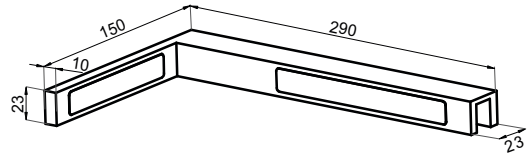

Размер: Ø40 x 16 мм

Отвор за пробиване: Ø10 мм

Покритие

- Хром
- Черен мат
- Мат месинг (злато)
- Мед / розово злато

- 0003-HLD-1007
- 0003-HLD-1007-MB
- 0003-HLD-1007-SB
- 0003-HLD-1007-RG

Ъглов държач стена-стъкло под 90°, ляв и десен, с декоративни капачки