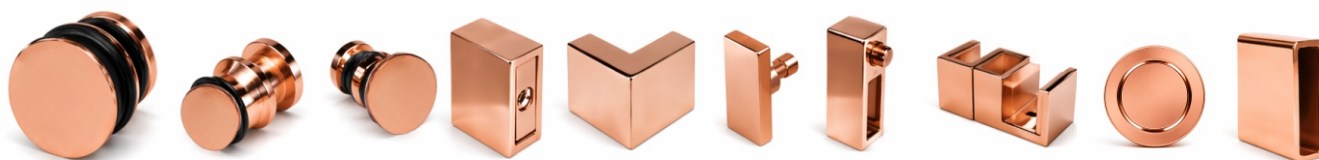

Укрепване тръба 10x30

0003-HLD-TUBE30x10-2-RG
Тръба 10x30x2000 мм
Мед / Розово злато | Покритие
Цена: **91.50 евро с ДДС**

0003-HLDoS1003-RG
Розово злато конектор
стена-шина 10x30, (2-4-2)
Мед / Розово злато | Покритие
Цена: **27.75 евро с ДДС**

0003-HLD-S1039-RG
Конектор шина-стъкло
10x30 мм, краен (14-9-2)
Мед / Розово злато | Покритие
Цена: **30.00 евро с ДДС**

Профили и държачи

0003-HLD-UC10-1-RG
Профил за 10 мм стъкло
Мед / Розово злато | Покритие
пръчка 2.2 м
Цена: **25.30 евро/бр. с ДДС**

0003-HLD-4068L-RG
Ляв ъглов държач стена-стъкло
под 90 градуса,
Мед / Розово злато | Покритие
Цена: **100.70 евро с ДДС**

0003-HLD-4068R-RG
Десен ъглов държач стена-стъкло
под 90 градуса,
Мед / Розово злато | Покритие
Цена: **100.70 евро с ДДС**

*За размери и чертежи моля,
отворете на стр. 4-7

Плъзгане Алфа мед / розово злато

ВАРИАНТ 1, КОД: 0003-HLD-S017-2W-RG

Плъзгане Алфа+ вар.1
с плътна дръжка и 2 м тръба,
Мед / Розово злато | Покритие

Цена: 245,00 евро с ДДС