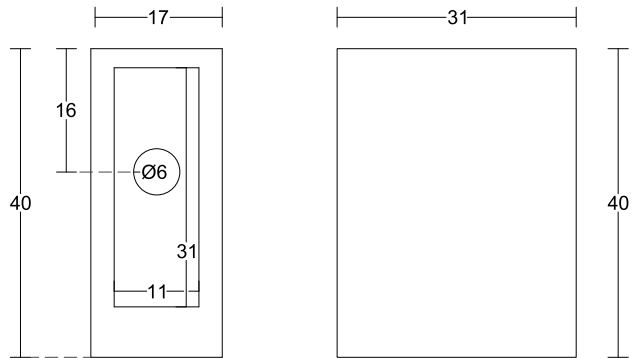

Покритие

- Хром
- Черен мат
- Мат месинг (злато)
- Мед / розово злато

- 0003-HLD-S1042-PSS
- 0003-HLD-S1042-MB
- 0003-HLD-S1042-SB
- 0003-HLD-S1042-RG