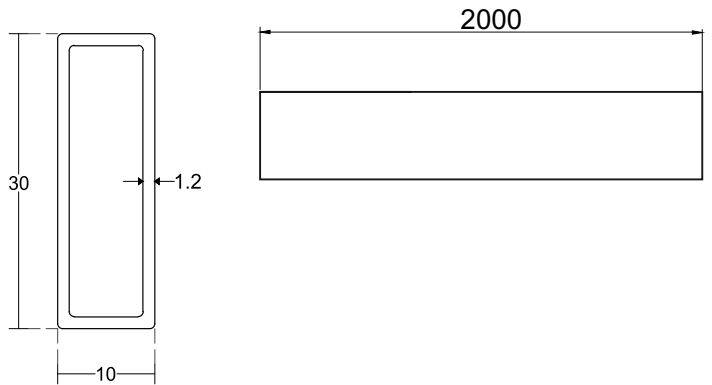

Тръба 10 x 30

Материал: Стомана

Покритие

- Хром
- Черен мат
- Мат месинг (злато)
- Мед / розово злато

- 0003-HLD-TUBE15x15-PSS
- 0003-HLD-TUBE15x15-MB
- 0003-HLD-TUBE15x15-SB
- 0003-HLD-TUBE15x15-RG