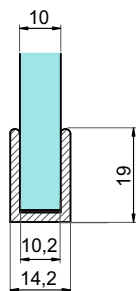

П-образен профил за 6, 8, 10 или 12 мм стъкло

Материал: Алуминий

Размер (W/H/T):

F/6 мм стъкло (8,2 x 12 x 6,2 мм)

F/8 мм стъкло (10,2 x 12 x 8 мм) или (13 x 19 x 8,4 мм)

F/10 мм стъкло (14,2 x 19 x 10,2 мм)

F/12 мм стъкло (16,2 x 19 x 12,2 мм)

дебелина на стената 2 мм

Дран алуминий

Огледално хромирано покритие

Полиран алуминий

Черен мат

Полирано злато (месинг)

Дран мед