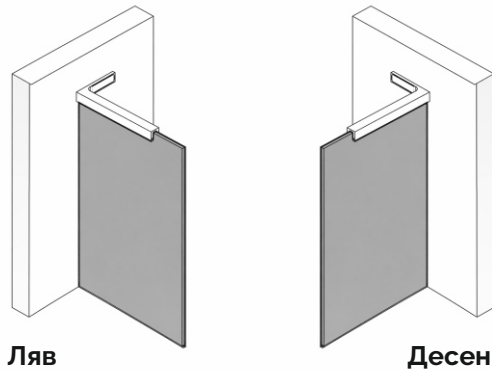

Ъглов държач стена-стъкло под 90°, ляв и десен, с декоративни капачки

Приложение: За стабилизиране на фиксирани стъкла

Материал: Месинг

Дебелина на стъклото: 6- 10 мм

Покритие

Хром (ляв)		0003-HLD-4068L
Хром (десен)		0003-HLD-4068R
Черен мат (ляв)		0003-HLD-4068L-B
Черен мат (десен)		0003-HLD-4068R-B
Мат месинг (злато) (ляв)		0003-HLD-4068L-SB
Мат месинг (злато) (десен)		0003-HLD-4068R-SB
Мед / розово злато (ляв)		0003-HLD-4068L-RG
Мед / розово злато (десен)		0003-HLD-4068R-RG

П-образен профил за 6, 8, 10 или 12 мм стъкло

Материал: Алуминий

Размер (W/H/T):

F/6 мм стъкло (8,2 x 12 x 6,2 мм)

F/8 мм стъкло (10,2 x 12 x 8 мм) или (13 x 19 x 8,4 мм)

F/10 мм стъкло (14,2 x 19 x 10,2 мм)

F/12 мм стъкло (16,2 x 19 x 12,2 мм)

дебелина на стената 2 мм

Дран алуминий

Огледално хромирано покритие

Полиран алуминий

Черен мат

Полирано злато (месинг)

Дран мед

Драно злато (месинг)

Мед / Розово злато