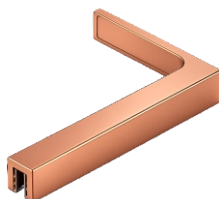

Укрепване тръба 10x30

0003-HLD-TUBE30x10-2-RG
Тръба 10x30x2000 мм
Мед / Розово злато | Покритие
Цена: **91.50 евро с ДДС**

0003-HLDoS1003-RG
Розово злато конектор
стена-шина 10x30, (2-4-2)
Мед / Розово злато | Покритие
Цена: **27.75 евро с ДДС**

0003-HLD-S1039-RG
Конектор шина-стъкло
10x30 мм, краен (14-9-2)
Мед / Розово злато | Покритие
Цена: **30.00 евро с ДДС**

Профили и държачи

0003-HLD-UC10-1-RG
Профил за 10 мм стъкло
Мед / Розово злато | Покритие
пръчка 2.2 м
Цена: **25.30 евро/бр. с ДДС**

0003-HLD-4068L-RG
Ляв ъглов държач стена-стъкло
под 90 градуса,
Мед / Розово злато | Покритие
Цена: **100.70 евро с ДДС**

0003-HLD-4068R-RG
Десен ъглов държач стена-стъкло
под 90 градуса,
Мед / Розово злато | Покритие
Цена: **100.70 евро с ДДС**

*За размери и чертежи моля,
отворете на стр. 4-7

Плъзгане Алфа мед / розово злато

ВАРИАНТ 1, КОД: 0003-HLD-S017-2W-RG

Плъзгане Алфа+ вар.1
с плътна дръжка и 2 м тръба,
Мед / Розово злато | Покритие

Цена: 245,00 евро с ДДС