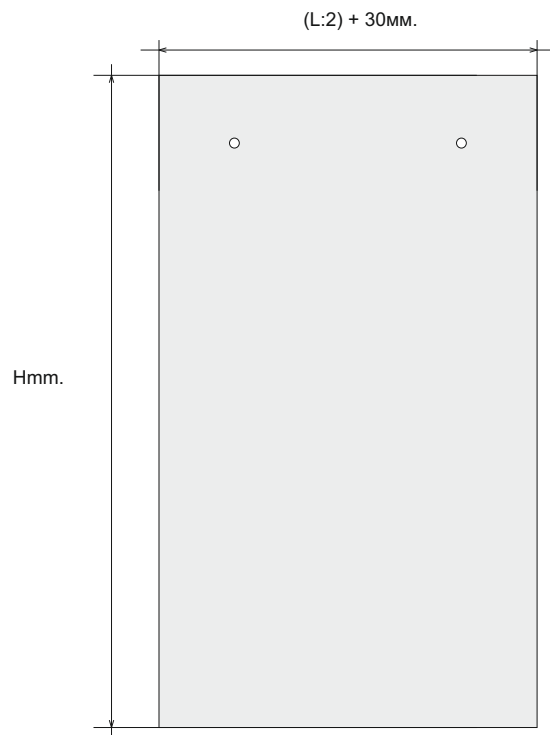

Схема за плъзгане Alpha за 8-10 мм стъкло